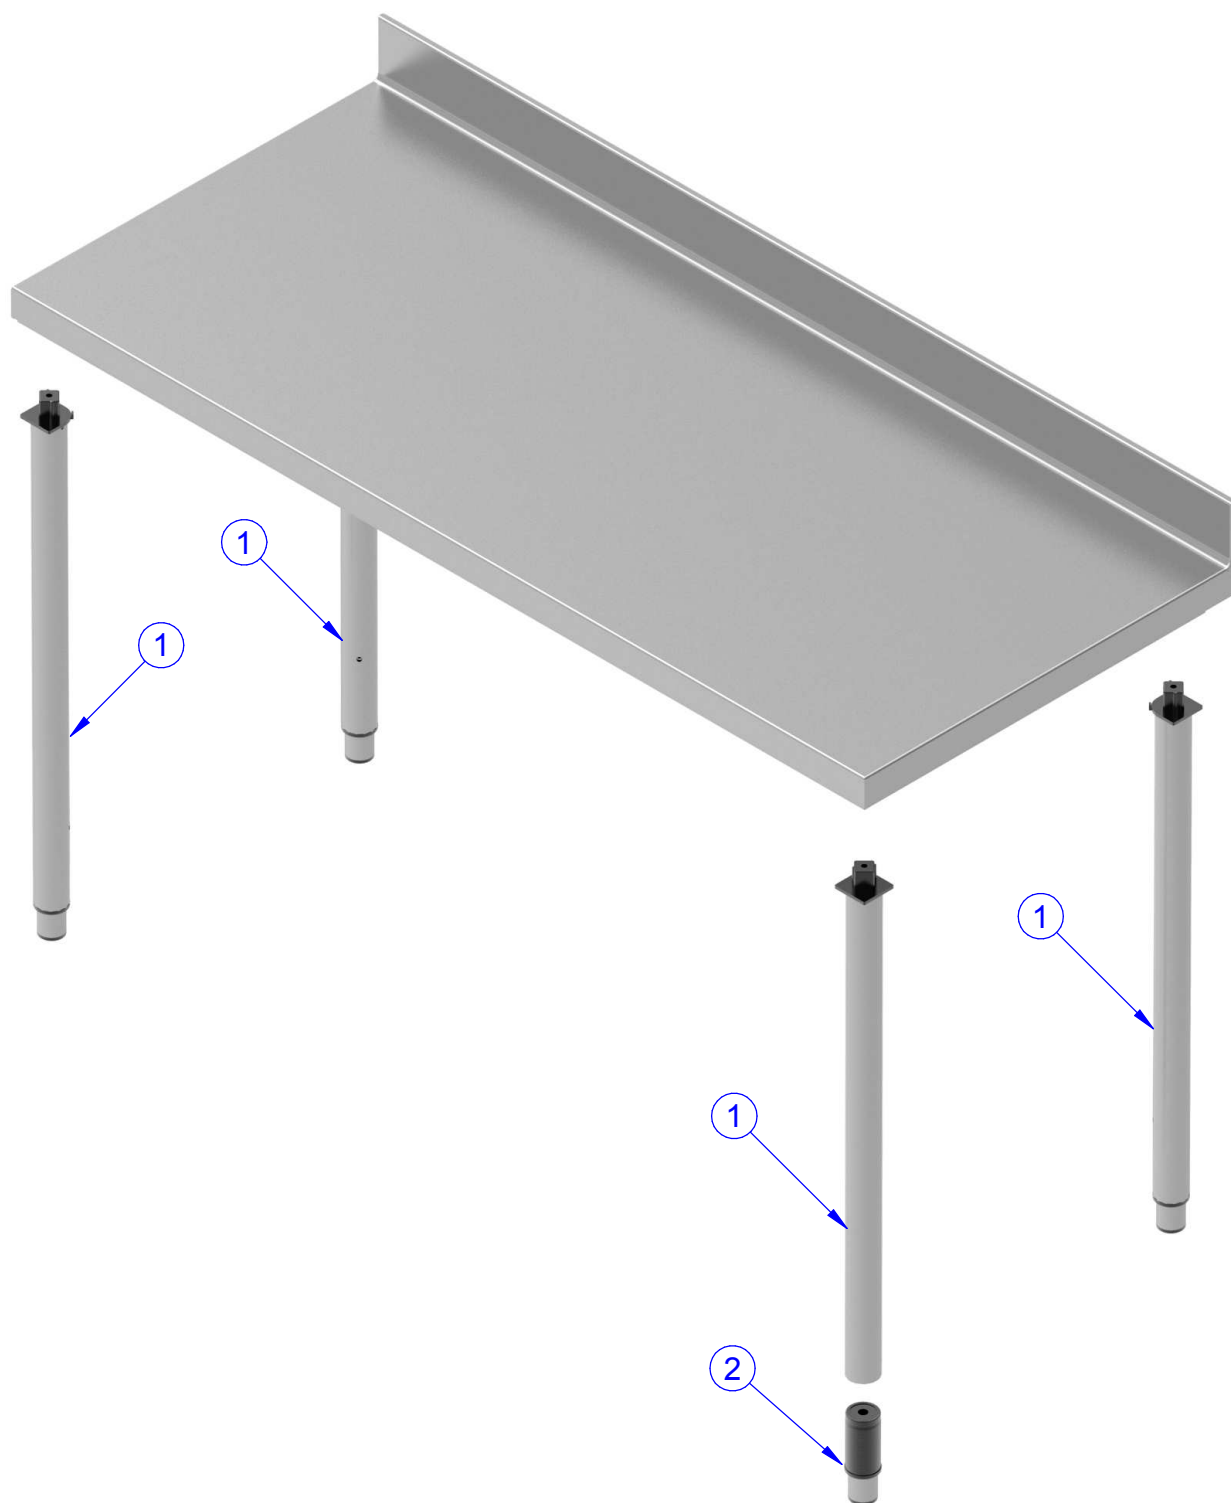

LINEA PREMIUM - TAVOLO SU GAMBE CON ALZATINA
PREMIUM LINE - WORK TABLE ON LEGS WITH UPSTAND

PNC	MODEL	L = mm	H = mm	REF	PNC	MODEL	L = mm	H = mm	REF
133054	TG1010EN	1000	900	a	133130	TG1010FBN	1000	900	g
133055	TG1210EN	1200	900	b	133131	TG1210FBN	1200	900	h
133056	TG1410EN	1400	900	c	133132	TG1410FBN	1400	900	i
133057	TG1610EN	1600	900	d	133133	TG1610FBN	1600	900	j
133058	TG1810EN	1800	900	e	133134	TG1810FBN	1800	900	k
133059	TG2010EN	2000	900	f	133135	TG2010FBN	2000	900	l

Pag.	Indice	Index
2	Disegni	Drawings
3	Lista ricambi	Spare parts list

Brand / Marchio: PREMIUM HD - PREMIUM FRANCIA

LINEA PREMIUM - TAVOLO SU GAMBE CONALZATINA
PREMIUM LINE - WORK TABLE ON LEGS WITH UPSTAND

POS	COD	DESCRIZIONE	DESCRIPTION	Alias code	NOTES/REF.
1	0PEA21	Gamba 900 tonda DX/SX	Gamba 900 tonda DX/SX	254000223	a,b,c,d,e,f,g,h,i,j,k,l
2	0PEB28	Piede regolabile per gamba Ø50	Feet for Ø50 leg	254000233	a,b,c,d,e,f,g,h,i,j,k,l